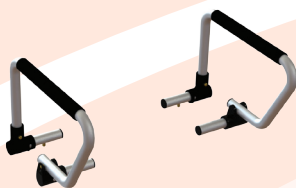

BRACCIOLI RIBALTABILI
cod. ES-11F-KD
per il modello: cod. ES-5-12P-KD

MADE IN ITALY